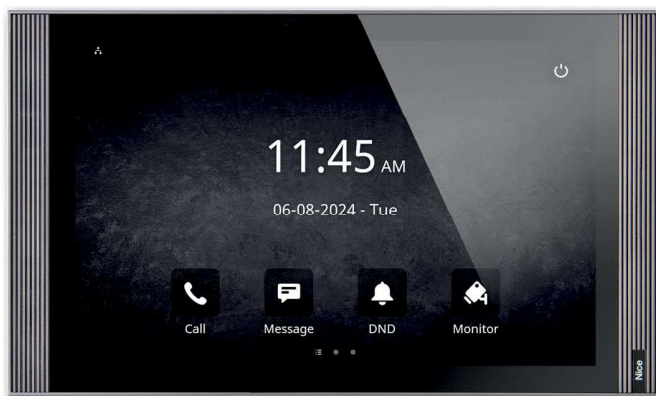

## IP, 1-przyciskowy domofon zewnętrzny i monitor wewnętrzny Premium

Zestaw MyBell IP, obejmujący 1-przyciskowy wideodomofon MyBell IP i monitor wewnętrzny MyBell IP Premium, oferuje kompleksowe rozwiązanie do kontroli dostępu w budynkach mieszkalnych i komercyjnych.

1-przyciskowy domofon zewnętrzny MyBell IP ma obudowę wykonaną z aluminium o stopniu ochrony IP65, zapewniającą ochronę przed pyłem i wodą, oraz szeroką kamerę 110° zapewniającą wyraźny obraz. MyBell IP Premium, monitor działający na systemie Android 12, oferuje doskonałą jakość audio-wizualną dzięki 10,1-calowemu wyświetlaczowi IPS LCD i czterem wysokiej jakości głośnikom. Oba urządzenia obsługują protokoły SIP i ONVIF dla łatwej integracji i są zarządzane za pośrednictwem sieci web, co czyni ten zestaw niezawodnym wyborem dla poprawy bezpieczeństwa i komunikacji.

WSPÓŁPRACUJE Z CENTRALĄ

Yubii® Home

DZIAŁA TAKŻE BEZ CENTRALI:

Działa samodzielnie

DZIAŁA TAKŻE BEZ CENTRALI

Android 12 OS

WSPÓŁPRACUJE Z

Yubii® Home