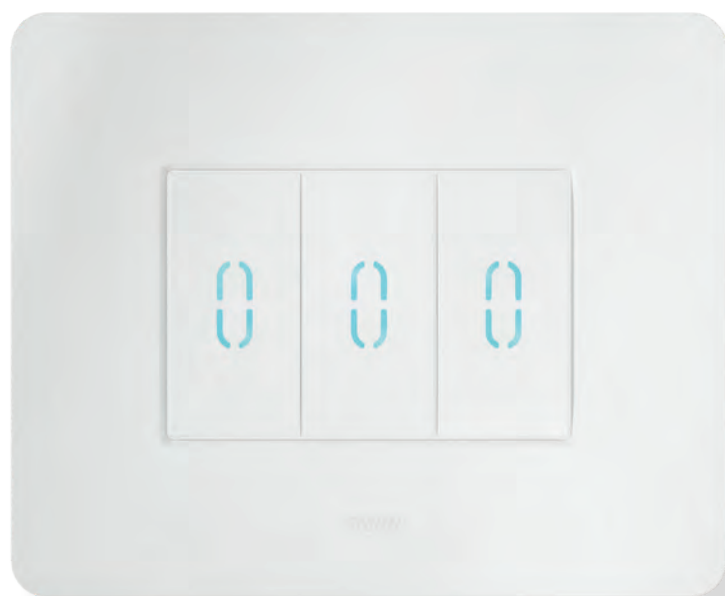

Włączniki podświetlane są delikatnym światłem LED.
Aktywuj przyciski poprzez dotknięcie ramki Corian®.

Nowoczesna technologia pozwoliła na uzyskanie ramki o grubości tylko 4mm !

00

Nowe ramki dotykowe wyróżniają się delikatnym i harmonijnym kształtem. Lekko zaokrąglone krawędzie dodają im lekkości, dzięki czemu doskonale wkomponują się w każdą, nawet najbardziej wyrafinowaną przestrzeń.

Prezentujemy serię nowych włączników i gniazd Whitek 44 w kolorze białego matu

nowej generacji przełączniki centralne

Włączniki licujące się z ramką ozdobną.
Podświetlane klawisze z konfigurowalnymi symbolami.
Połączone z ramką Easy Smart.

Przycisk centralny z podświetlanym klejnotem z serii Whitek w połączeniu z ramką ozdobną Pills Smart.

Przyciski centralne z ramką z serii YOUNG44.

Nowe podświetlane przyciski ustawione w centralnym położeniu klawisza, prezentują się doskonale. Klawisze zaś licujące się z ramką tworzą minimalistyczną całość.