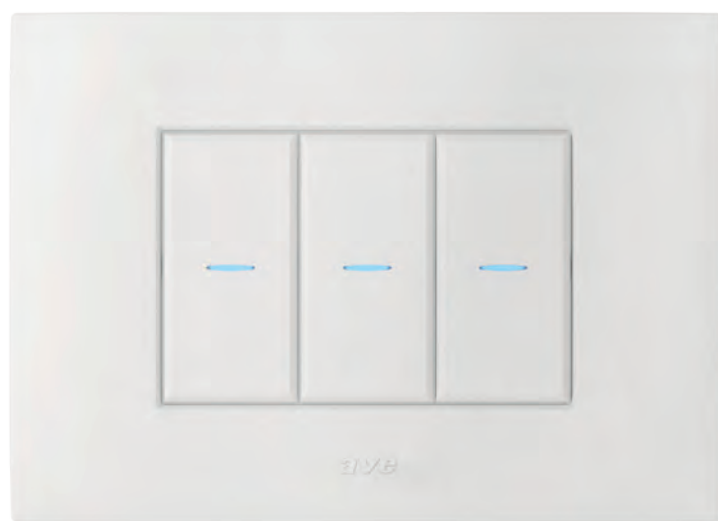

Włączniki podświetlane są delikatnym światłem LED.
Aktywuj przyciski poprzez dotknięcie ramki Corian®.

Nowoczesna technologia pozwoliła na uzyskanie ramki o grubości tylko 4mm !

00

Nowe ramki dotykowe wyróżniają się delikatnym i harmonijnym kształtem. Lekko zaokrąglone krawędzie dodają im lekkości, dzięki czemu doskonale wkomponują się w każdą, nawet najbardziej wyrafinowaną przestrzeń.

Prezentujemy serię nowych włączników i gniazd Whitek 44 w kolorze białego matu

nowej generacji przełączniki centralne

Włączniki licujące się z ramką ozdobną.
Podświetlane klawisze z konfigurowalnymi symbolami.
Połączone z ramką Easy Smart.

Przycisk centralny z podświetlanym klejnotem z serii Whitek w połączeniu z ramką ozdobną Pills Smart.

Przyciski centralne z ramką z serii YOUNG44.

Nowe podświetlane przyciski ustawione w centralnym położeniu klawisza, prezentują się doskonale. Klawisze zaś licujące się z ramką tworzą minimalistyczną całość.