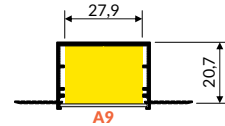

C9
C9 click diffuser > 85
klosz C9 klik > 85