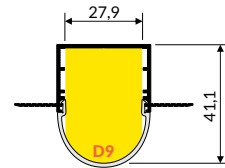

max 30 mm

spackle-in
do szpachlowania

LED PROFILE VARIO30-05
PROFIL LED VARIO30-05

white painted
biały malowany
V3180001

anodized
anodowany
V3180020P

raw aluminium
surowe aluminium
V3180000P

INDEX = length 2000 mm
 Quantities, package and other length available > check the pricelist. Technical details > 8-18
 INDEKS = długość 2000 mm
 Ilości, opakowanie, inne dostępne długości > patrz cennik. Szczegóły techniczne > 8-18

A9
 A9 slide diffuser > 84
 klosz A9 wsuwany > 84

C9
 C9 click diffuser > 85
 klosz C9 klik > 85

D9
 D9 click diffuser > 86
 klosz D9 klik > 86
 D9 opal end cap > 86
 zaślepka D9 > 86

E9
 E9 click diffuser > 87
 klosz E9 klik > 87
 E9 opal end cap > 87
 zaślepka E9 > 87