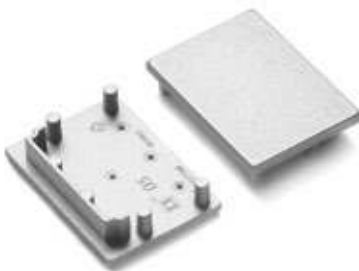

max 30 mm

spackle-in
do szpachlowania

LED PROFILE VARIO30-05
PROFIL LED VARIO30-05

white painted
biały malowany
V3180001

anodized
anodowany
V3180020P

raw aluminium
surowe aluminium
V3180000P

INDEX = length 2000 mm
 Quantities, package and other length available > check the pricelist. Technical details > 8-18
 INDEKS = długość 2000 mm
 Ilości, opakowanie, inne dostępne długości > patrz cennik. Szczegóły techniczne > 8-18

A9
 A9 slide diffuser > 84
 klosz A9 wsuwany > 84

C9
 C9 click diffuser > 85
 klosz C9 klik > 85

D9
 D9 click diffuser > 86
 klosz D9 klik > 86
 D9 opal end cap > 86
 zaślepka D9 > 86

E9
 E9 click diffuser > 87
 klosz E9 klik > 87
 E9 opal end cap > 87
 zaślepka E9 > 87

VARIO30-05 end cap
 zaślepka VARIO30-05

white / biały
V4910001

silver / srebrny
V4910040

grey / szary
V4910022

Quantities and package > check the pricelist
 Szczegóły techniczne > 8-18
 Ilości i opakowanie > patrz cennik
 Szczegóły techniczne > 8-18