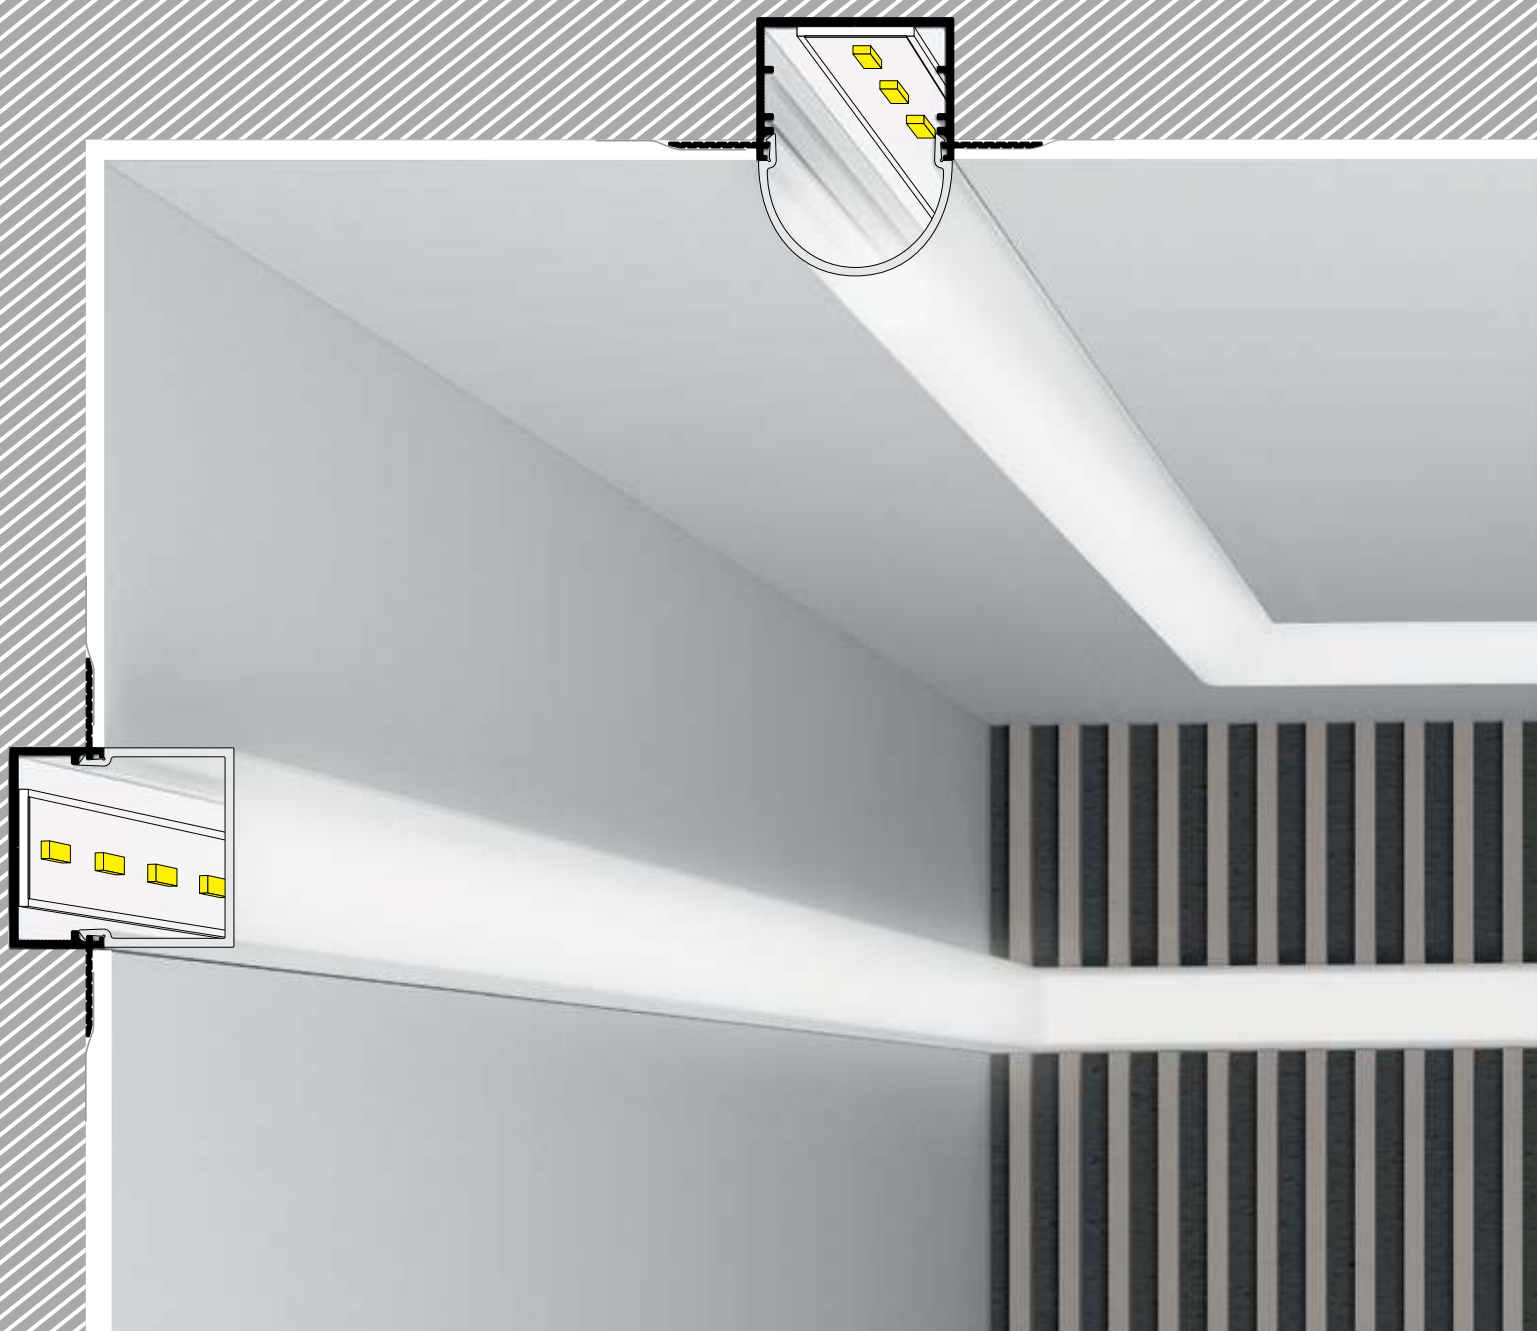

VARIO30-04, 05

- part of a larger system for luminaire construction
- continuous line of light in angled connections
- unlimited possibilities for light creation

- system do tworzenia różnorodnych kombinacji
- ciągła linia światła w połączeniach kątowych
- nieograniczone możliwości kreowania światła

max 30 mm

spackle-in
do szpachlowania

LED PROFILE VARIO30-05
PROFIL LED VARIO30-05

white painted
biały malowany
V3180001

anodized
anodowany
V3180020P

raw aluminium
surowe aluminium
V3180000P

INDEX = length 2000 mm
 Quantities, package and other length available > check the pricelist. Technical details > 8-18
 INDEKS = długość 2000 mm
 Ilości, opakowanie, inne dostępne długości > patrz cennik. Szczegóły techniczne > 8-18

A9
 A9 slide diffuser > 84
 klosz A9 wsuwany > 84

C9
 C9 click diffuser > 85
 klosz C9 klik > 85

D9
 D9 click diffuser > 86
 klosz D9 klik > 86
 D9 opal end cap > 86
 zaślepka D9 > 86

E9
 E9 click diffuser > 87
 klosz E9 klik > 87
 E9 opal end cap > 87
 zaślepka E9 > 87

VARIO30-05 end cap
 zaślepka VARIO30-05

white / biały
V4910001

silver / srebrny
V4910040

grey / szary
V4910022

Quantities and package > check the pricelist
 Szczegóły techniczne > 8-18
 Ilości i opakowanie > patrz cennik
 Szczegóły techniczne > 8-18