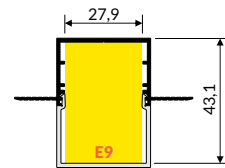

max 30 mm

spackle-in
do szpachlowania

LED PROFILE VARIO30-05
PROFIL LED VARIO30-05

white painted
biały malowany
V3180001

anodized
anodowany
V3180020P

raw aluminium
surowe aluminium
V3180000P

INDEX = length 2000 mm
 Quantities, package and other length available > check the pricelist. Technical details > 8-18
 INDEKS = długość 2000 mm
 Ilości, opakowanie, inne dostępne długości > patrz cennik. Szczegóły techniczne > 8-18

A9
 A9 slide diffuser > 84
 klosz A9 wsuwany > 84

C9
 C9 click diffuser > 85
 klosz C9 klik > 85

D9
 D9 click diffuser > 86
 klosz D9 klik > 86
 D9 opal end cap > 86
 zaślepka D9 > 86

E9
 E9 click diffuser > 87
 klosz E9 klik > 87
 E9 opal end cap > 87
 zaślepka E9 > 87