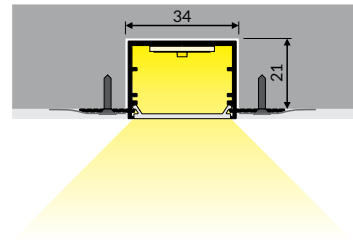

max 30 mm

spackle-in
do szpachlowania

LED PROFILE VARIO30-05
PROFIL LED VARIO30-05

white painted
biały malowany
V3180001

anodized
anodowany
V3180020P

raw aluminium
surowe aluminium
V3180000P

INDEX = length 2000 mm
 Quantities, package and other length available > check the pricelist. Technical details > 8-18
 INDEKS = długość 2000 mm
 Ilości, opakowanie, inne dostępne długości > patrz cennik. Szczegóły techniczne > 8-18

A9
 A9 slide diffuser > 84
 klosz A9 wsuwany > 84

C9
 C9 click diffuser > 85
 klosz C9 klik > 85

D9
 D9 click diffuser > 86
 klosz D9 klik > 86
 D9 opal end cap > 86
 zaślepka D9 > 86

E9
 E9 click diffuser > 87
 klosz E9 klik > 87
 E9 opal end cap > 87
 zaślepka E9 > 87