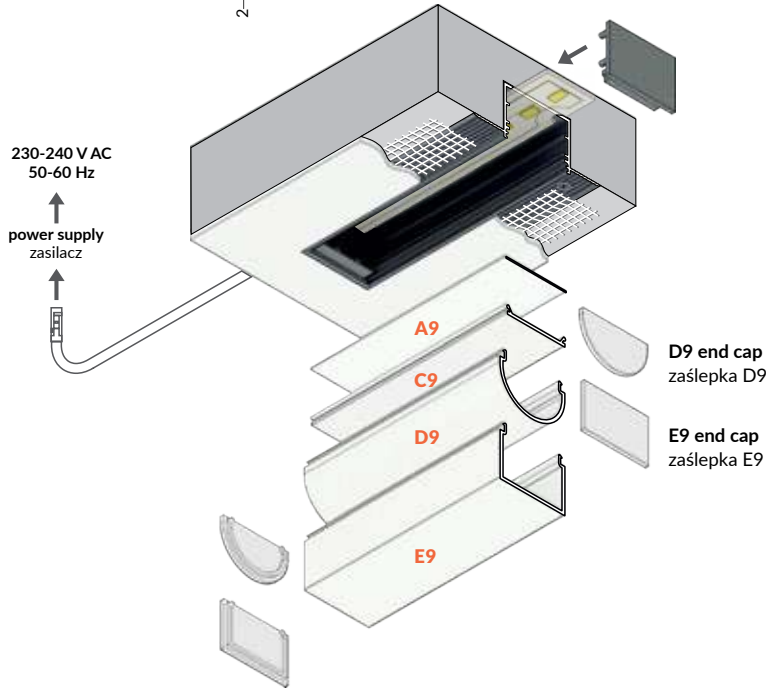

VARIO30-04, 05

- part of a larger system for luminaire construction
- continuous line of light in angled connections
- unlimited possibilities for light creation

- system do tworzenia różnorodnych kombinacji
- ciągła linia światła w połączeniach kątowych
- nieograniczone możliwości kreowania światła

max 30 mm

spackle-in
do szpachlowania

LED PROFILE VARIO30-05
PROFIL LED VARIO30-05

white painted
biały malowany
V3180001

anodized
anodowany
V3180020P

raw aluminium
surowe aluminium
V3180000P

INDEX = length 2000 mm
 Quantities, package and other length available > check the pricelist. Technical details > 8-18
 INDEKS = długość 2000 mm
 Ilości, opakowanie, inne dostępne długości > patrz cennik. Szczegóły techniczne > 8-18

A9
 A9 slide diffuser > 84
 klosz A9 wsuwany > 84

C9
 C9 click diffuser > 85
 klosz C9 klik > 85

D9
 D9 click diffuser > 86
 klosz D9 klik > 86
 D9 opal end cap > 86
 zaślepka D9 > 86

E9
 E9 click diffuser > 87
 klosz E9 klik > 87
 E9 opal end cap > 87
 zaślepka E9 > 87

VARIO30-05 end cap
 zaślepka VARIO30-05

white / biały
V4910001

silver / srebrny
V4910040

grey / szary
V4910022

Quantities and package > check the pricelist
 Szczegóły techniczne > 8-18
 Ilości i opakowanie > patrz cennik
 Szczegóły techniczne > 8-18