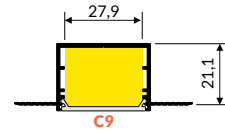

max 30 mm

spackle-in
do szpachlowania

LED PROFILE VARIO30-05
PROFIL LED VARIO30-05

white painted
biały malowany
V3180001

anodized
anodowany
V3180020P

raw aluminium
surowe aluminium
V3180000P

INDEX = length 2000 mm
 Quantities, package and other length available > check the pricelist. Technical details > 8-18
 INDEKS = długość 2000 mm
 Ilości, opakowanie, inne dostępne długości > patrz cennik. Szczegóły techniczne > 8-18

A9
 A9 slide diffuser > 84
 klosz A9 wsuwany > 84

C9
 C9 click diffuser > 85
 klosz C9 klik > 85

D9
 D9 click diffuser > 86
 klosz D9 klik > 86
 D9 opal end cap > 86
 zaślepka D9 > 86

E9
 E9 click diffuser > 87
 klosz E9 klik > 87
 E9 opal end cap > 87
 zaślepka E9 > 87