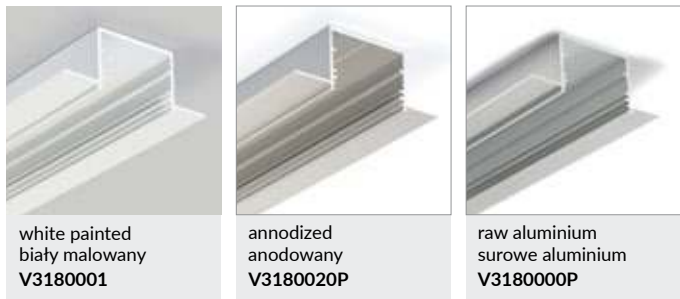

VARIO30-04, 05

- part of a larger system for luminaire construction
- continuous line of light in angled connections
- unlimited possibilities for light creation

- system do tworzenia różnorodnych kombinacji
- ciągła linia światła w połączeniach kątowych
- nieograniczone możliwości kreowania światła

max 30 mm

spackle-in
do szpachlowania

LED PROFILE VARIO30-05
PROFIL LED VARIO30-05

white painted
biały malowany
V3180001

anodized
anodowany
V3180020P

raw aluminium
surowe aluminium
V3180000P

INDEX = length 2000 mm
 Quantities, package and other length available > check the pricelist. Technical details > 8-18
 INDEKS = długość 2000 mm
 Ilości, opakowanie, inne dostępne długości > patrz cennik. Szczegóły techniczne > 8-18

A9
 A9 slide diffuser > 84
 klosz A9 wsuwany > 84

C9
 C9 click diffuser > 85
 klosz C9 klik > 85

D9
 D9 click diffuser > 86
 klosz D9 klik > 86
 D9 opal end cap > 86
 zaślepka D9 > 86

E9
 E9 click diffuser > 87
 klosz E9 klik > 87
 E9 opal end cap > 87
 zaślepka E9 > 87

VARIO30-05 end cap
 zaślepka VARIO30-05

white / biały
V4910001

silver / srebrny
V4910040

grey / szary
V4910022

Quantities and package > check the pricelist
 Szczegóły techniczne > 8-18
 Ilości i opakowanie > patrz cennik
 Szczegóły techniczne > 8-18