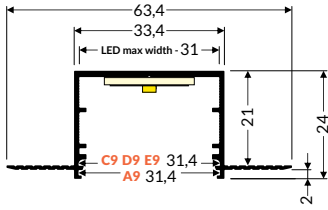

max 30 mm

spackle-in
do szpachlowania

LED PROFILE VARIO30-05
PROFIL LED VARIO30-05

white painted
biały malowany
V3180001

anodized
anodowany
V3180020P

raw aluminium
surowe aluminium
V3180000P

INDEX = length 2000 mm
 Quantities, package and other length available > check the pricelist. Technical details > 8-18
 INDEKS = długość 2000 mm
 Ilości, opakowanie, inne dostępne długości > patrz cennik. Szczegóły techniczne > 8-18