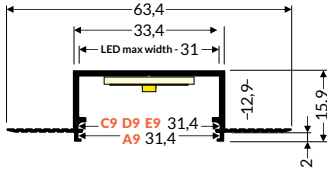

VARIO30-04, 05

- part of a larger system for luminaire construction
- continuous line of light in angled connections
- unlimited possibilities for light creation

- system do tworzenia różnorodnych kombinacji
- ciągła linia światła w połączeniach kątowych
- nieograniczone możliwości kreowania światła

max 30 mm

spackle-in
do szpachlowania

LED PROFILE VARIO30-04
PROFIL LED VARIO30-04

INDEX = length 2000 mm
 Quantities, package and other length available > check the pricelist. Technical details > 8-18
 INDEKS = długość 2000 mm
 Ilości, opakowanie, inne dostępne długości > patrz cennik. Szczegóły techniczne > 8-18