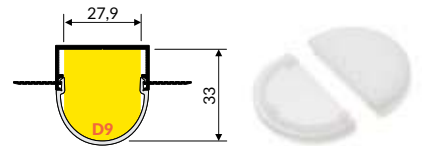

max 30 mm

spackle-in
do szpachlowania

LED PROFILE VARIO30-04
PROFIL LED VARIO30-04

INDEX = length 2000 mm
 Quantities, package and other length available > check the pricelist. Technical details > 8-18
 INDEKS = długość 2000 mm
 Ilości, opakowanie, inne dostępne długości > patrz cennik. Szczegóły techniczne > 8-18

Quantities and package > check the pricelist
 Szczegóły techniczne > 8-18
 Ilości i opakowanie > patrz cennik
 Szczegóły techniczne > 8-18

A9
 A9 slide diffuser > 84
 klosz A9 wsuwany > 84

C9
 C9 click diffuser > 85
 klosz C9 klik > 85

D9
 D9 click diffuser > 86
 klosz D9 klik > 86

D9 opal end cap > 86
 zaślepka D9 > 86

E9
 E9 click diffuser > 87
 klosz E9 klik > 87

E9 opal end cap > 87
 zaślepka E9 > 87