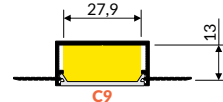

max 30 mm

spackle-in
do szpachlowania

LED PROFILE VARIO30-04
PROFIL LED VARIO30-04

INDEX = length 2000 mm
 Quantities, package and other length available > check the pricelist. Technical details > 8-18
 INDEKS = długość 2000 mm
 Ilości, opakowanie, inne dostępne długości > patrz cennik. Szczegóły techniczne > 8-18

Quantities and package > check the pricelist
 Szczegóły techniczne > 8-18
 Ilości i opakowanie > patrz cennik
 Szczegóły techniczne > 8-18

A9
 A9 slide diffuser > 84
 klosz A9 wsuwany > 84

C9
 C9 click diffuser > 85
 klosz C9 klik > 85