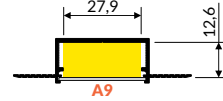

max 30 mm

spackle-in
do szpachlowania

LED PROFILE VARIO30-04
PROFIL LED VARIO30-04

INDEX = length 2000 mm
 Quantities, package and other length available > check the pricelist. Technical details > 8-18
 INDEKS = długość 2000 mm
 Ilości, opakowanie, inne dostępne długości > patrz cennik. Szczegóły techniczne > 8-18

Quantities and package > check the pricelist
 Szczegóły techniczne > 8-18
 Ilości i opakowanie > patrz cennik
 Szczegóły techniczne > 8-18

A9
 A9 slide diffuser > 84
 klosz A9 wsuwany > 84

C9
 C9 click diffuser > 85
 klosz C9 klik > 85