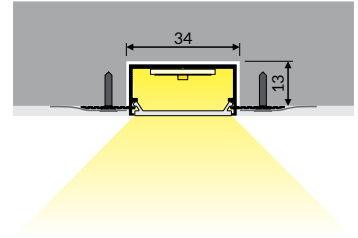

LED PROFILE VARIO30-04
PROFIL LED VARIO30-04

INDEX = length 2000 mm
Quantities, package and other length available > check the pricelist. Technical details > 8-18
INDEKS = długość 2000 mm
Ilości, opakowanie, inne dostępne długości > patrz cennik. Szczegóły techniczne > 8-18

VARIO30-04 end cap
zaślepka VARIO30-04

white / biały V4900001	silver / srebrny V4900040	grey / szary V4900022

Quantities and package > check the pricelist
Szczegóły techniczne > 8-18
Ilości i opakowanie > patrz cennik
Szczegóły techniczne > 8-18

A9
A9 slide diffuser > 84
klosz A9 wsuwany > 84

C9
C9 click diffuser > 85
klosz C9 klik > 85

D9
D9 click diffuser > 86
klosz D9 klik > 86

D9 opal end cap > 86
zaślepka D9 > 86

E9
E9 click diffuser > 87
klosz E9 klik > 87

E9 opal end cap > 87
zaślepka E9 > 87