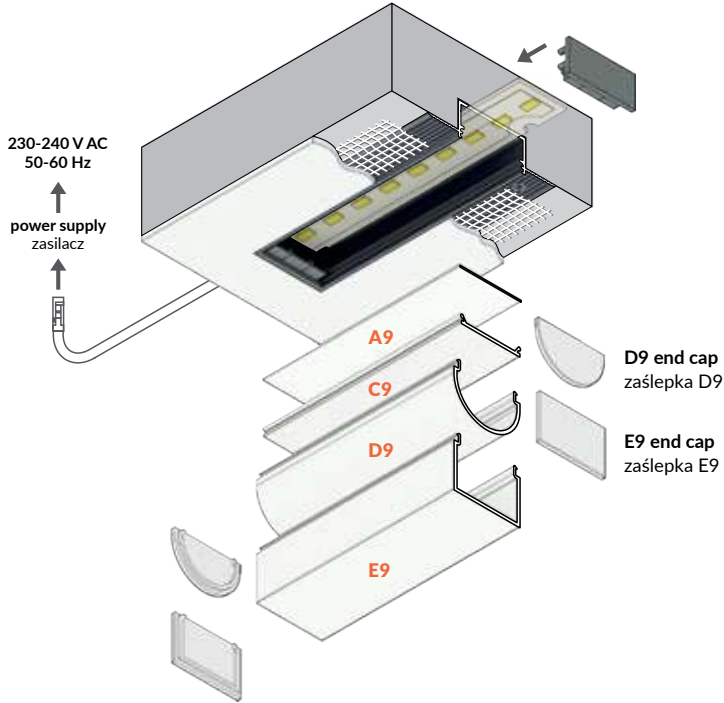

VARIO30-04, 05

- part of a larger system for luminaire construction
- continuous line of light in angled connections
- unlimited possibilities for light creation

- system do tworzenia różnorodnych kombinacji
- ciągła linia światła w połączeniach kątowych
- nieograniczone możliwości kreowania światła

max 30 mm

spackle-in
do szpachlowania

LED PROFILE VARIO30-04
PROFIL LED VARIO30-04

INDEX = length 2000 mm
 Quantities, package and other length available > check the pricelist. Technical details > 8-18
 INDEKS = długość 2000 mm
 Ilości, opakowanie, inne dostępne długości > patrz cennik. Szczegóły techniczne > 8-18

VARIO30-04 end cap
 zaślepka VARIO30-04

| | | |
|---------------------------|------------------------------|--------------------------|
| white / biały V4900001 | silver / srebrny V4900040 | grey / szary V4900022 |
|---------------------------|------------------------------|--------------------------|

Quantities and package > check the pricelist
 Szczegóły techniczne > 8-18
 Ilości i opakowanie > patrz cennik
 Szczegóły techniczne > 8-18

A9
 A9 slide diffuser > 84
 klosz A9 wsuwany > 84

C9
 C9 click diffuser > 85
 klosz C9 klik > 85