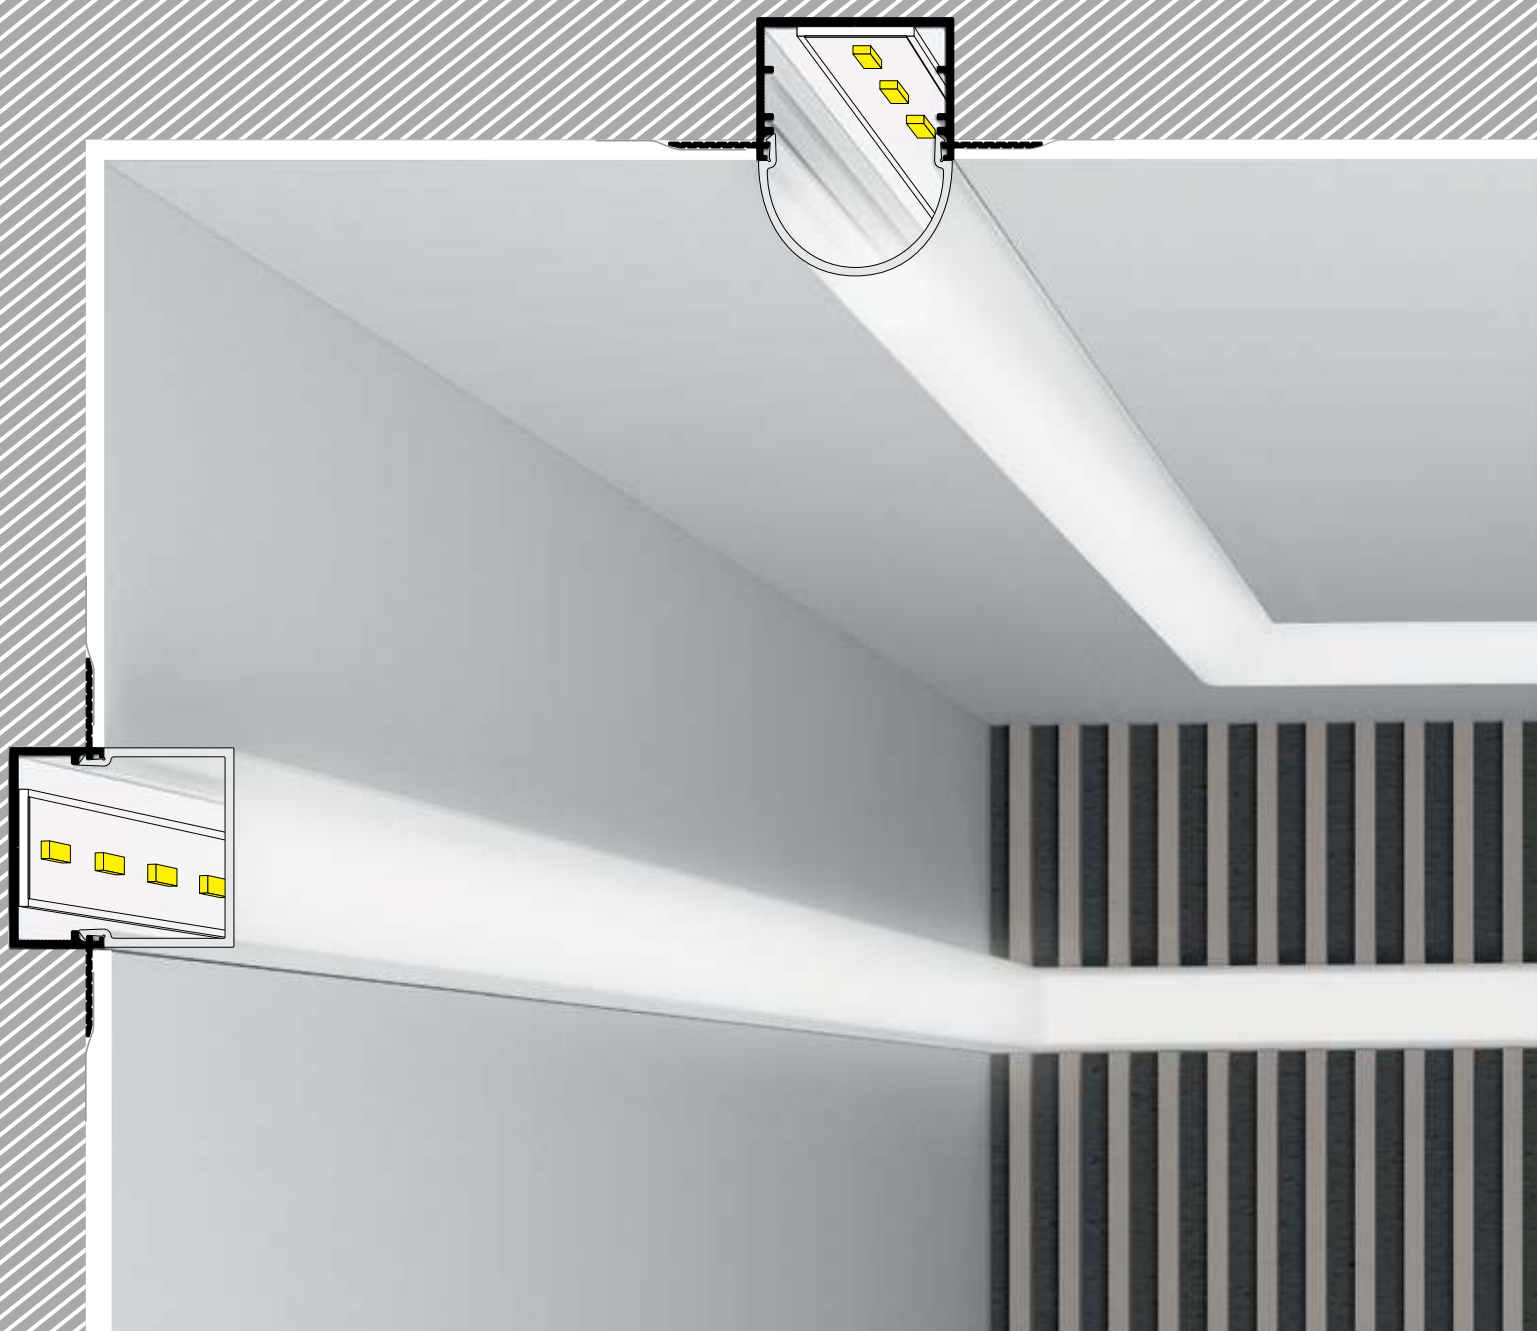

VARIO30-04, 05

- part of a larger system for luminaire construction
- continuous line of light in angled connections
- unlimited possibilities for light creation

- system do tworzenia różnorodnych kombinacji
- ciągła linia światła w połączeniach kątowych
- nieograniczone możliwości kreowania światła

max 30 mm

spackle-in
do szpachlowania

LED PROFILE VARIO30-04
PROFIL LED VARIO30-04

INDEX = length 2000 mm
 Quantities, package and other length available > check the pricelist. Technical details > 8-18
 INDEKS = długość 2000 mm
 Ilości, opakowanie, inne dostępne długości > patrz cennik. Szczegóły techniczne > 8-18

VARIO30-04 end cap
 zaślepka VARIO30-04

| | | |
|---------------------------|------------------------------|--------------------------|
| white / biały V4900001 | silver / srebrny V4900040 | grey / szary V4900022 |
|---------------------------|------------------------------|--------------------------|